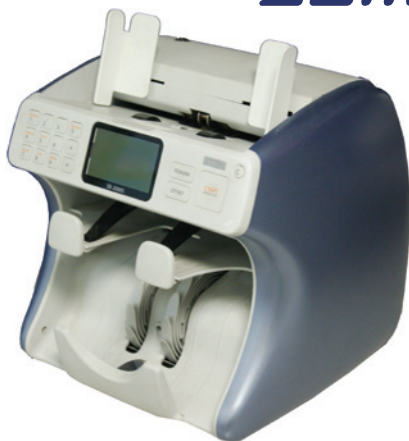

Счетчик SBM SB-2000S — продукт корейской компании SBM Co., Ltd, хорошо зарекомендовавшей себя на мировом рынке профессионального банковского оборудования. Модель прекрасно справляется с обработкой средних объемов наличности, стандартно предлагая работу с тремя валютами: рубли, евро и доллары США (возможно расширение до 7 валют).

С его помощью оператор может пересчитать смешанную пачку банкнот, состоящую из купюр различного достоинства, в результате, получив общую сумму, выполнить операции сортировки по номиналу, лицу и ориентации, а также провести сканирование и сравнение серийных номеров.

При выявлении подозрительных, «склеенных», несоответствующих заданному параметру сортировки, а также сдвоенных, половинчатых и

идущих цепочкой банкнот счетчик не останавливает работу — такие купюры автоматически направляются в карман отбраковки.

Работать с SB-2000S очень просто. Русифицированный интерфейс, быстрое попадание на необходимую страницу меню — нажатием всего 1-2 кнопок — создают максимальное удобство для оператора. SBM SB-2000S отличается стильным и эргономичным дизайном. При подключении к счетчику двух выносных дисплеев с SB-2000S могут одновременно работать два оператора, что позволяет обеспечить экономию рабочего пространства и сокращение расходов на оснащение операционной кассы.

sbm